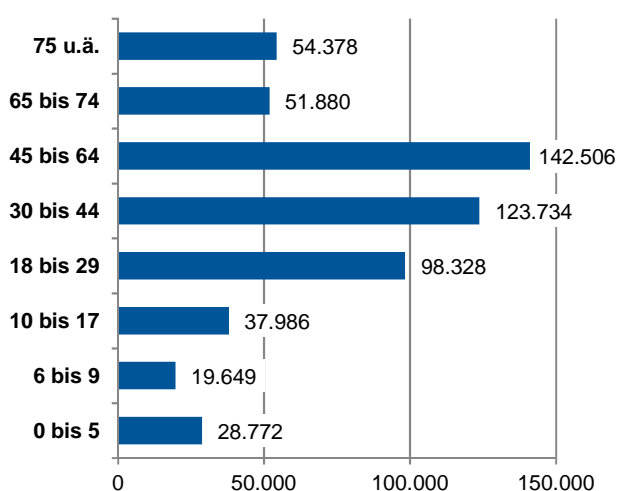

Bevölkerungsbestand in der Landeshauptstadt Hannover

Bevölkerung am Ort der Hauptwohnung		30. September 2024			
		Insgesamt	in Prozent	Veränderung zum Vorjahr	
				absolut	in Prozent
insgesamt		557.233	100,0	1.861	0,3
davon	weiblich	282.216	50,6	446	0,2
	männlich	275.017	49,4	1.415	0,5
davon	deutsch	430.722	77,3	-1.660	-0,4
	ausländisch	126.511	22,7	3.521	2,9
darunter	Personen mit familiärem Migrationshintergrund	239.869	43,0	5.750	2,5
davon	unter 18 Jahre	86.407	15,5	-375	-0,4
	18 bis 59 Jahre	328.767	59,0	261	0,1
	60 Jahre und älter	142.059	25,5	1.975	1,4
Wohnberechtigte Bevölkerung		567.512	-	1.336	0,2
Bevölkerung am Ort der Nebenwohnung		10.279	-	-525	-4,9

Bevölkerung am Ort der Hauptwohnung ...
 ... im Jahresverlauf

... nach Altersgruppen
 (30. September 2024)

... mit und ohne familiären
 Migrationshintergrund

Hinweis: Seit Dezember 2023 werden die Bevölkerungszahlen nach einer einmonatigen Wartezeit aufbereitet. Dadurch werden auch nachträglich bearbeitete Meldevorgänge berücksichtigt und somit eine höhere Vollständigkeit der Meldedaten erreicht.