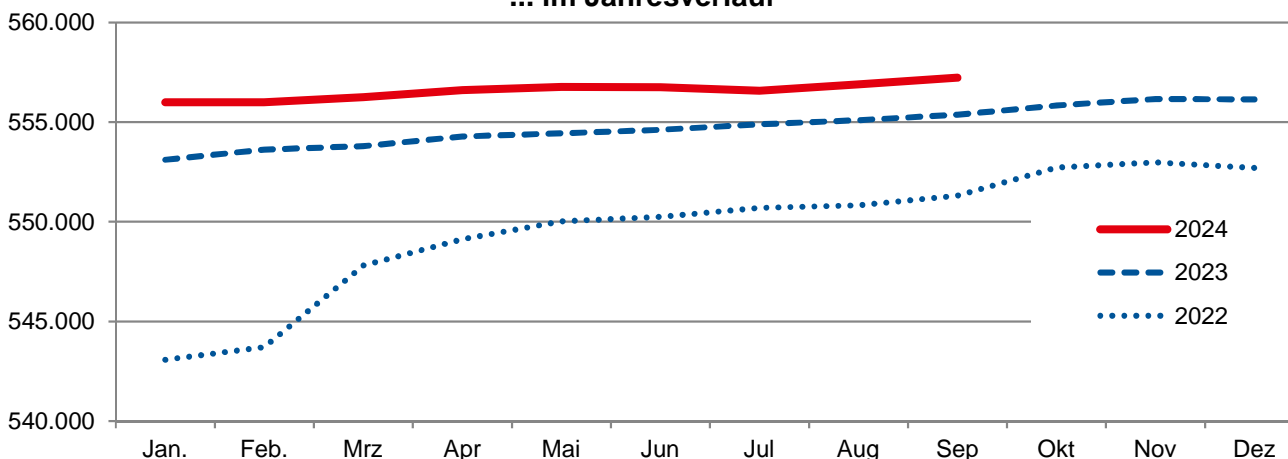

Bevölkerungsbestand in der Landeshauptstadt Hannover

Bevölkerung am Ort der Hauptwohnung		30. September 2024			
		Insgesamt	in Prozent	Veränderung zum Vorjahr	
				absolut	in Prozent
insgesamt		557.233	100,0	1.861	0,3
davon	weiblich	282.216	50,6	446	0,2
	männlich	275.017	49,4	1.415	0,5
davon	deutsch	430.722	77,3	-1.660	-0,4
	ausländisch	126.511	22,7	3.521	2,9
darunter	Personen mit familiärem Migrationshintergrund	239.869	43,0	5.750	2,5
davon	unter 18 Jahre	86.407	15,5	-375	-0,4
	18 bis 59 Jahre	328.767	59,0	261	0,1
	60 Jahre und älter	142.059	25,5	1.975	1,4
Wohnberechtigte Bevölkerung		567.512	-	1.336	0,2
Bevölkerung am Ort der Nebenwohnung		10.279	-	-525	-4,9

Bevölkerung am Ort der Hauptwohnung ...
 ... im Jahresverlauf

... nach Altersgruppen
 (30. September 2024)

... mit und ohne familiären
 Migrationshintergrund

Hinweis: Seit Dezember 2023 werden die Bevölkerungszahlen nach einer einmonatigen Wartezeit aufbereitet. Dadurch werden auch nachträglich bearbeitete Meldevorgänge berücksichtigt und somit eine höhere Vollständigkeit der Meldedaten erreicht.