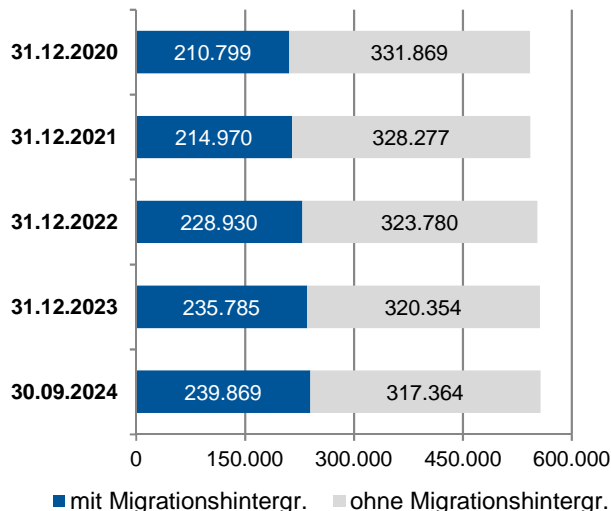

Bevölkerungsbestand in der Landeshauptstadt Hannover

Bevölkerung am Ort der Hauptwohnung		30. September 2024			
		Insgesamt	in Prozent	Veränderung zum Vorjahr	
				absolut	in Prozent
insgesamt		557.233	100,0	1.861	0,3
davon	weiblich	282.216	50,6	446	0,2
	männlich	275.017	49,4	1.415	0,5
davon	deutsch	430.722	77,3	-1.660	-0,4
	ausländisch	126.511	22,7	3.521	2,9
darunter	Personen mit familiärem Migrationshintergrund	239.869	43,0	5.750	2,5
davon	unter 18 Jahre	86.407	15,5	-375	-0,4
	18 bis 59 Jahre	328.767	59,0	261	0,1
	60 Jahre und älter	142.059	25,5	1.975	1,4
Wohnberechtigte Bevölkerung		567.512	-	1.336	0,2
Bevölkerung am Ort der Nebenwohnung		10.279	-	-525	-4,9

Bevölkerung am Ort der Hauptwohnung ...
 ... im Jahresverlauf

... nach Altersgruppen
 (30. September 2024)

... mit und ohne familiären
 Migrationshintergrund

Hinweis: Seit Dezember 2023 werden die Bevölkerungszahlen nach einer einmonatigen Wartezeit aufbereitet. Dadurch werden auch nachträglich bearbeitete Meldevorgänge berücksichtigt und somit eine höhere Vollständigkeit der Meldedaten erreicht.