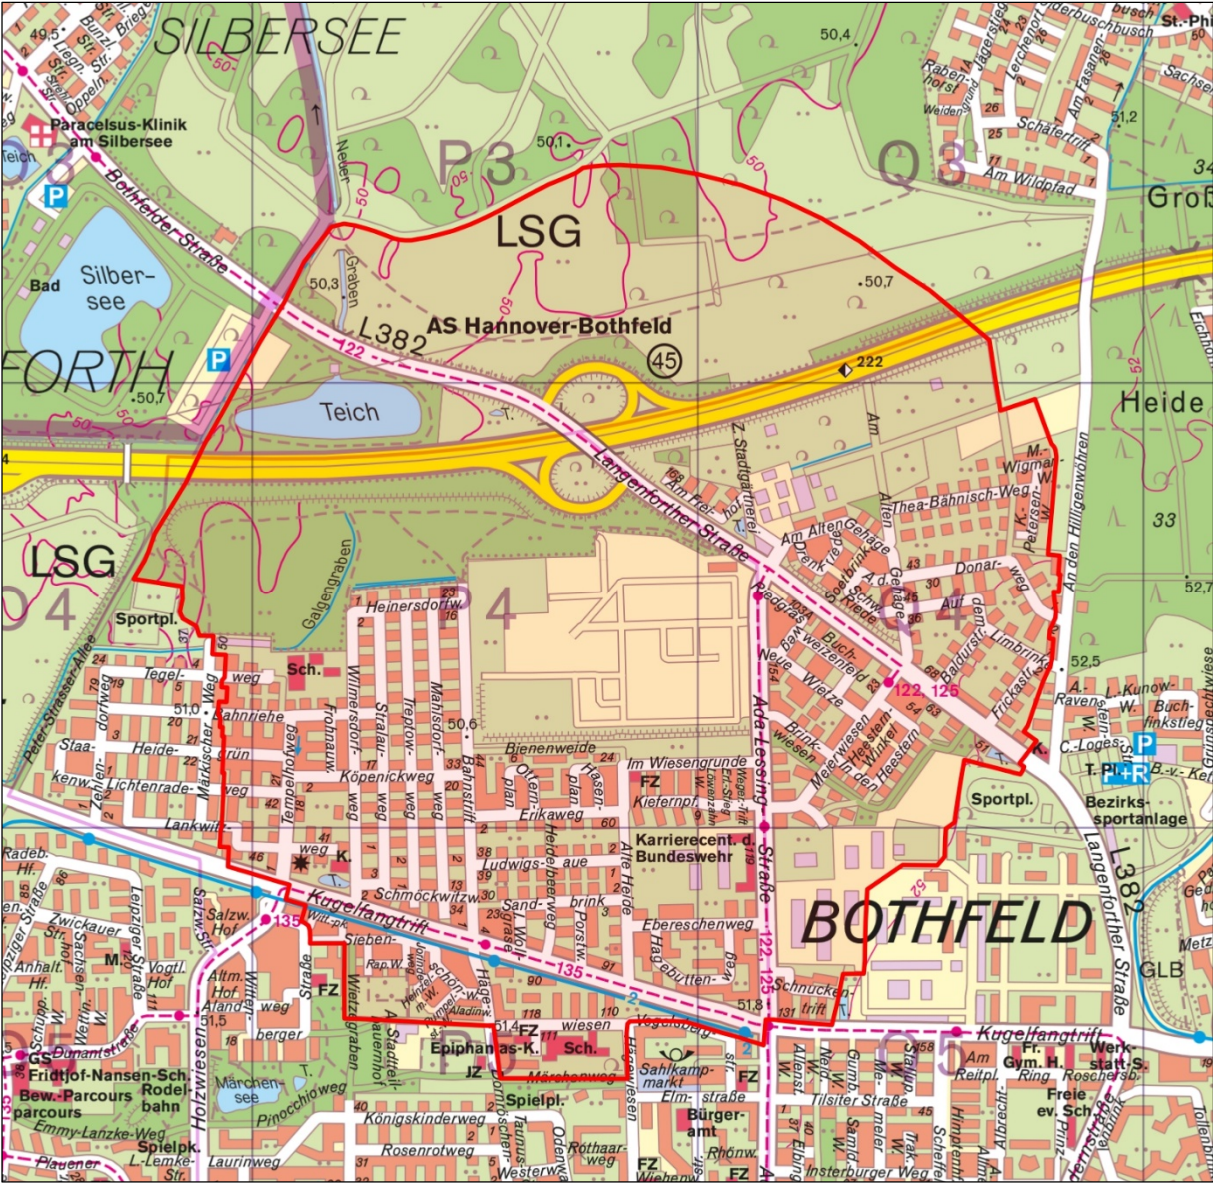

مكمهفت ي لع مكركتشو تدحيدق جاعزلا ي ن ع رذتعد
عافطلا قرادا، رفوناه تينيدم

Evakuierungsbereich zur Kampfmittelbeseitigung am Donnerstag, den 28.09.2024 Betroffene Straßen:

Betroffene Straßen:

Straße	Hausnummern
A	
Ada-Lessing-Straße	ausser 50 bis 100, 102
Aladinweg	alle
Alte Heide	alle
Am Alten Gehäge	alle
Am Freihof	alle
An der Schwarzen Riede	alle
Auf dem Limbrinke	ausser 1, 2
B	
Bahnriehe	ausser 1 bis 18, 20, 20A, 24
Bahnstrift	alle
Baldurstraße	alle
Bienenweide	alle
Brinkwiesen	alle
Buchweizenfeld	alle
D	
Donarweg	ausser 2
Drenkriede	alle
E	
Ebereschenweg	alle
Erikaweg	alle
Erlenstieg	alle
F	
Frickastraße	alle
Frohnauweg	alle
H	
Hagebuttenweg	alle
Hägewiesen	ausser 4 bis 109
Hasenplan	alle
Heesternwinkel	alle
Heidegrün	nur 25, 27 bis 40
Heidelbeerweg	alle
Heinersdorfweg	alle
Heinzelmännchenweg	alle
Holzwiesen	nur 90
I	
Im Wiesengrunde	alle
Im Wollgrase	alle
In den Heestern	alle
J	
Jorindeweg	alle
K	
Katharina-Petersen-Weg	alle
Kiefernpfad	alle
Köpenickweg	alle
Kugelfangtrift	nur 61 bis 96, 131 bis 131D, 133 bis 133D, 135 bis 135D