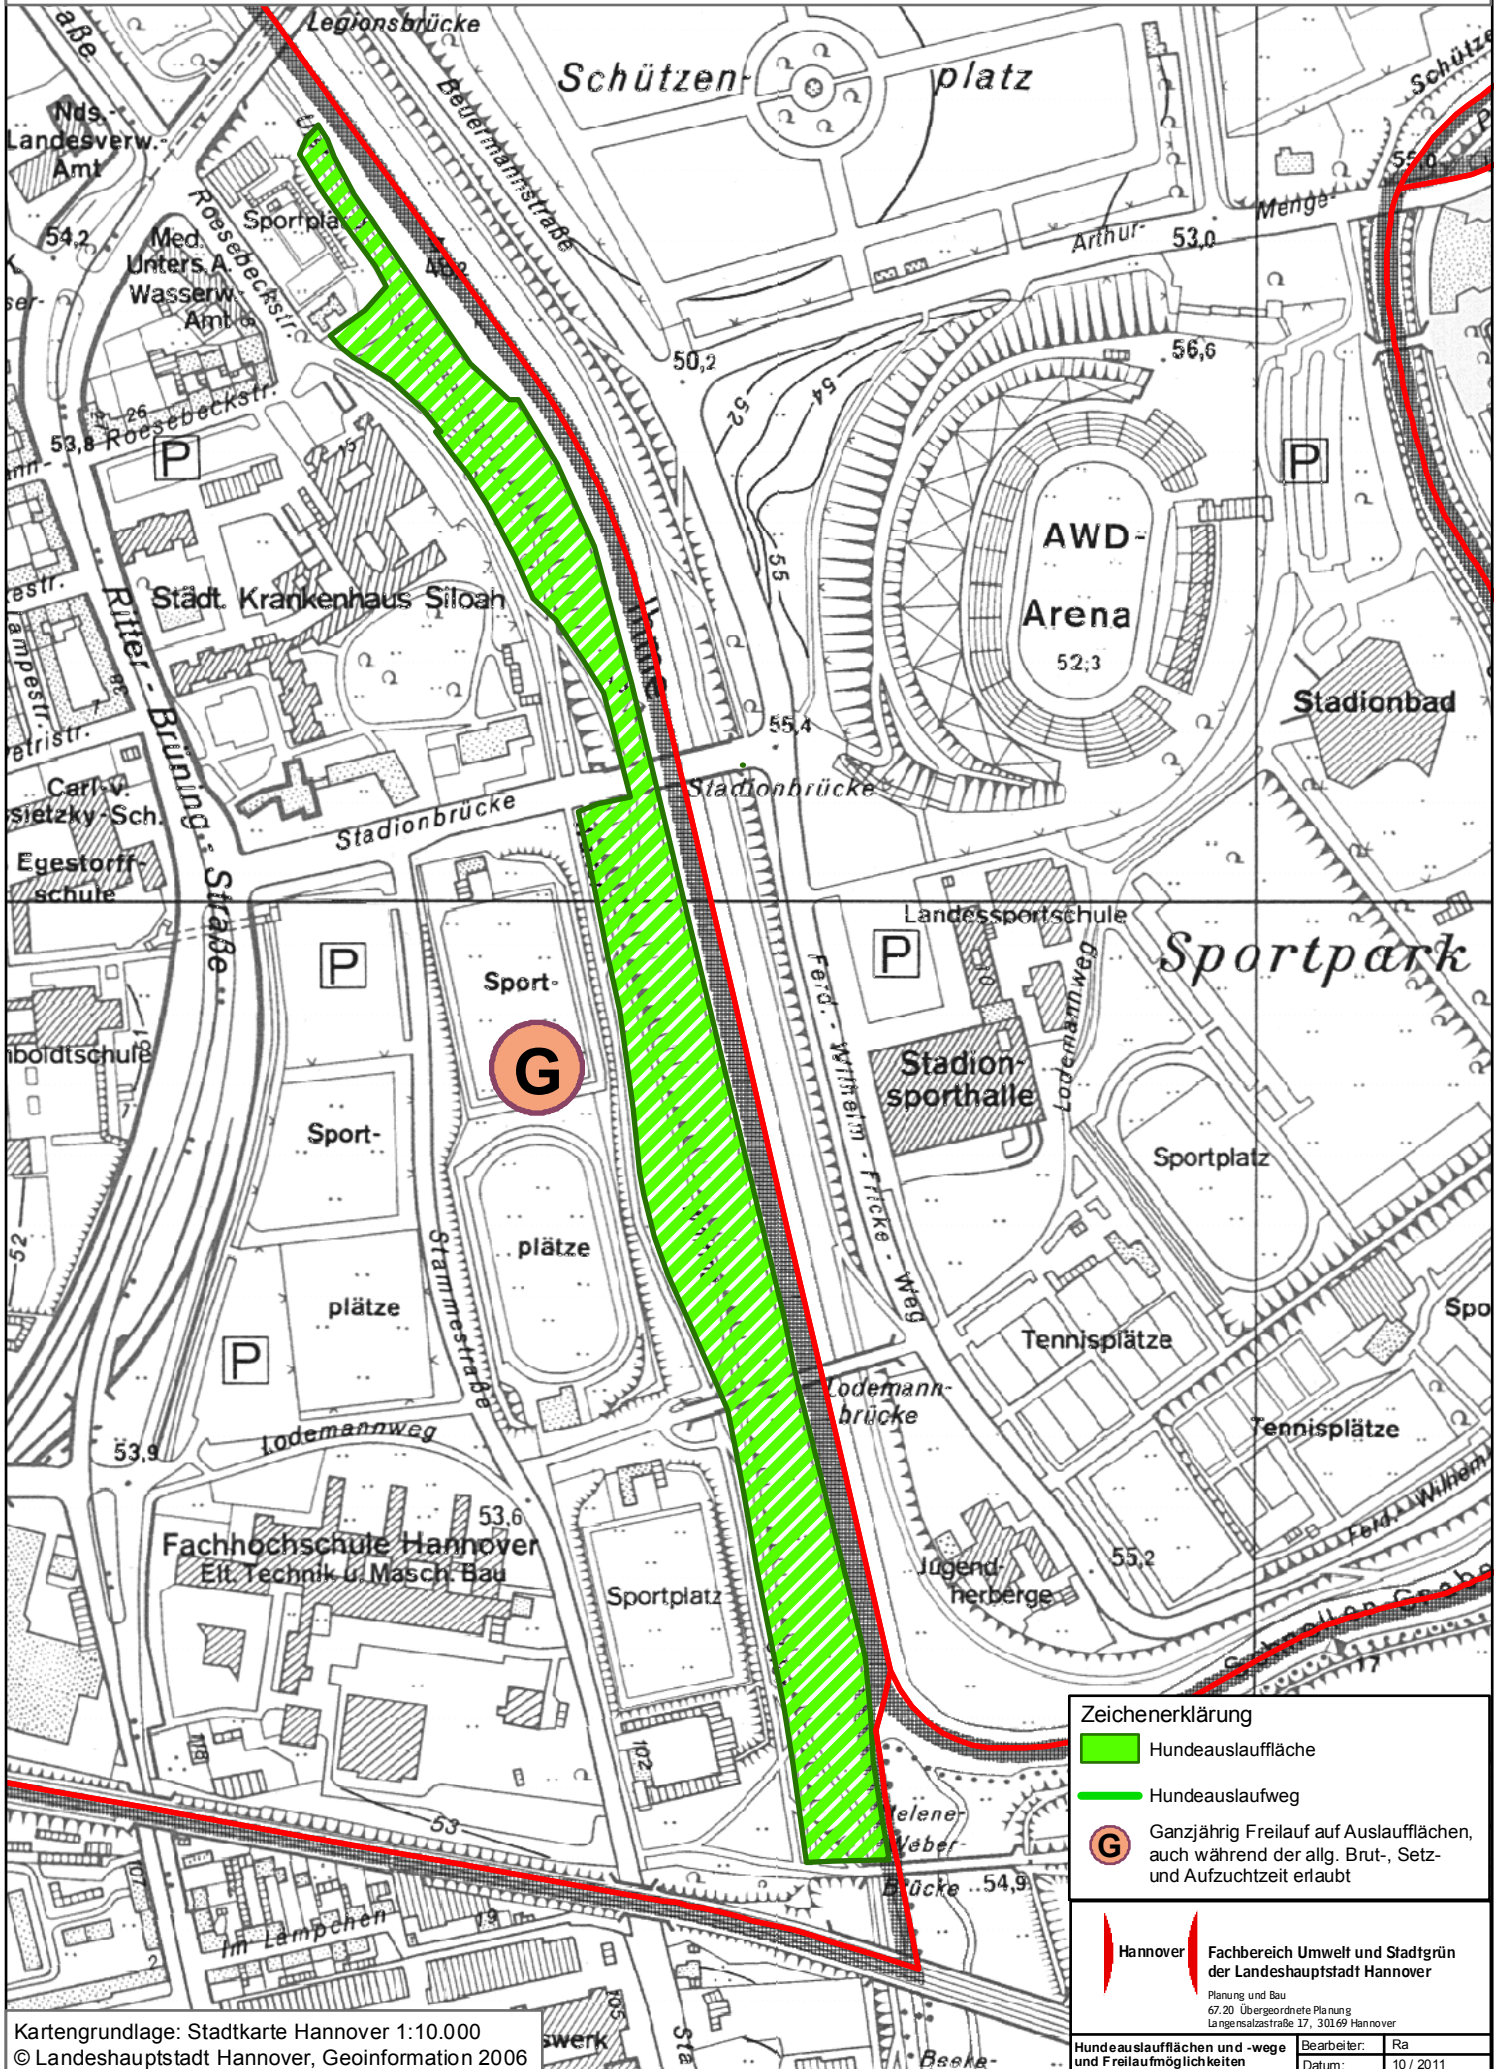

# Hundenausläuflächen - Stadtteil Linden-Süd

Kartengrundlage: Stadtkarte Hannover 1:10.000  
 © Landeshauptstadt Hannover, Geoinformation 2006

## Zeichenerklärung

-  Hundenausläuflächen
-  Hundenauslaufweg
-  Ganzjährig Freilauf auf Ausläuflächen, auch während der allg. Brut-, Setz- und Aufzuchtzeit erlaubt

 Fachbereich Umwelt und Stadtgrün  
 der Landeshauptstadt Hannover

Planung und Bau  
 67.20 Übergeordnete Planung  
 Langensalzastraße 17, 30169 Hannover

Hundenausläuflächen und -wege und Freilaufmöglichkeiten	Bearbeiter: Ra
	Datum: 10 / 2011