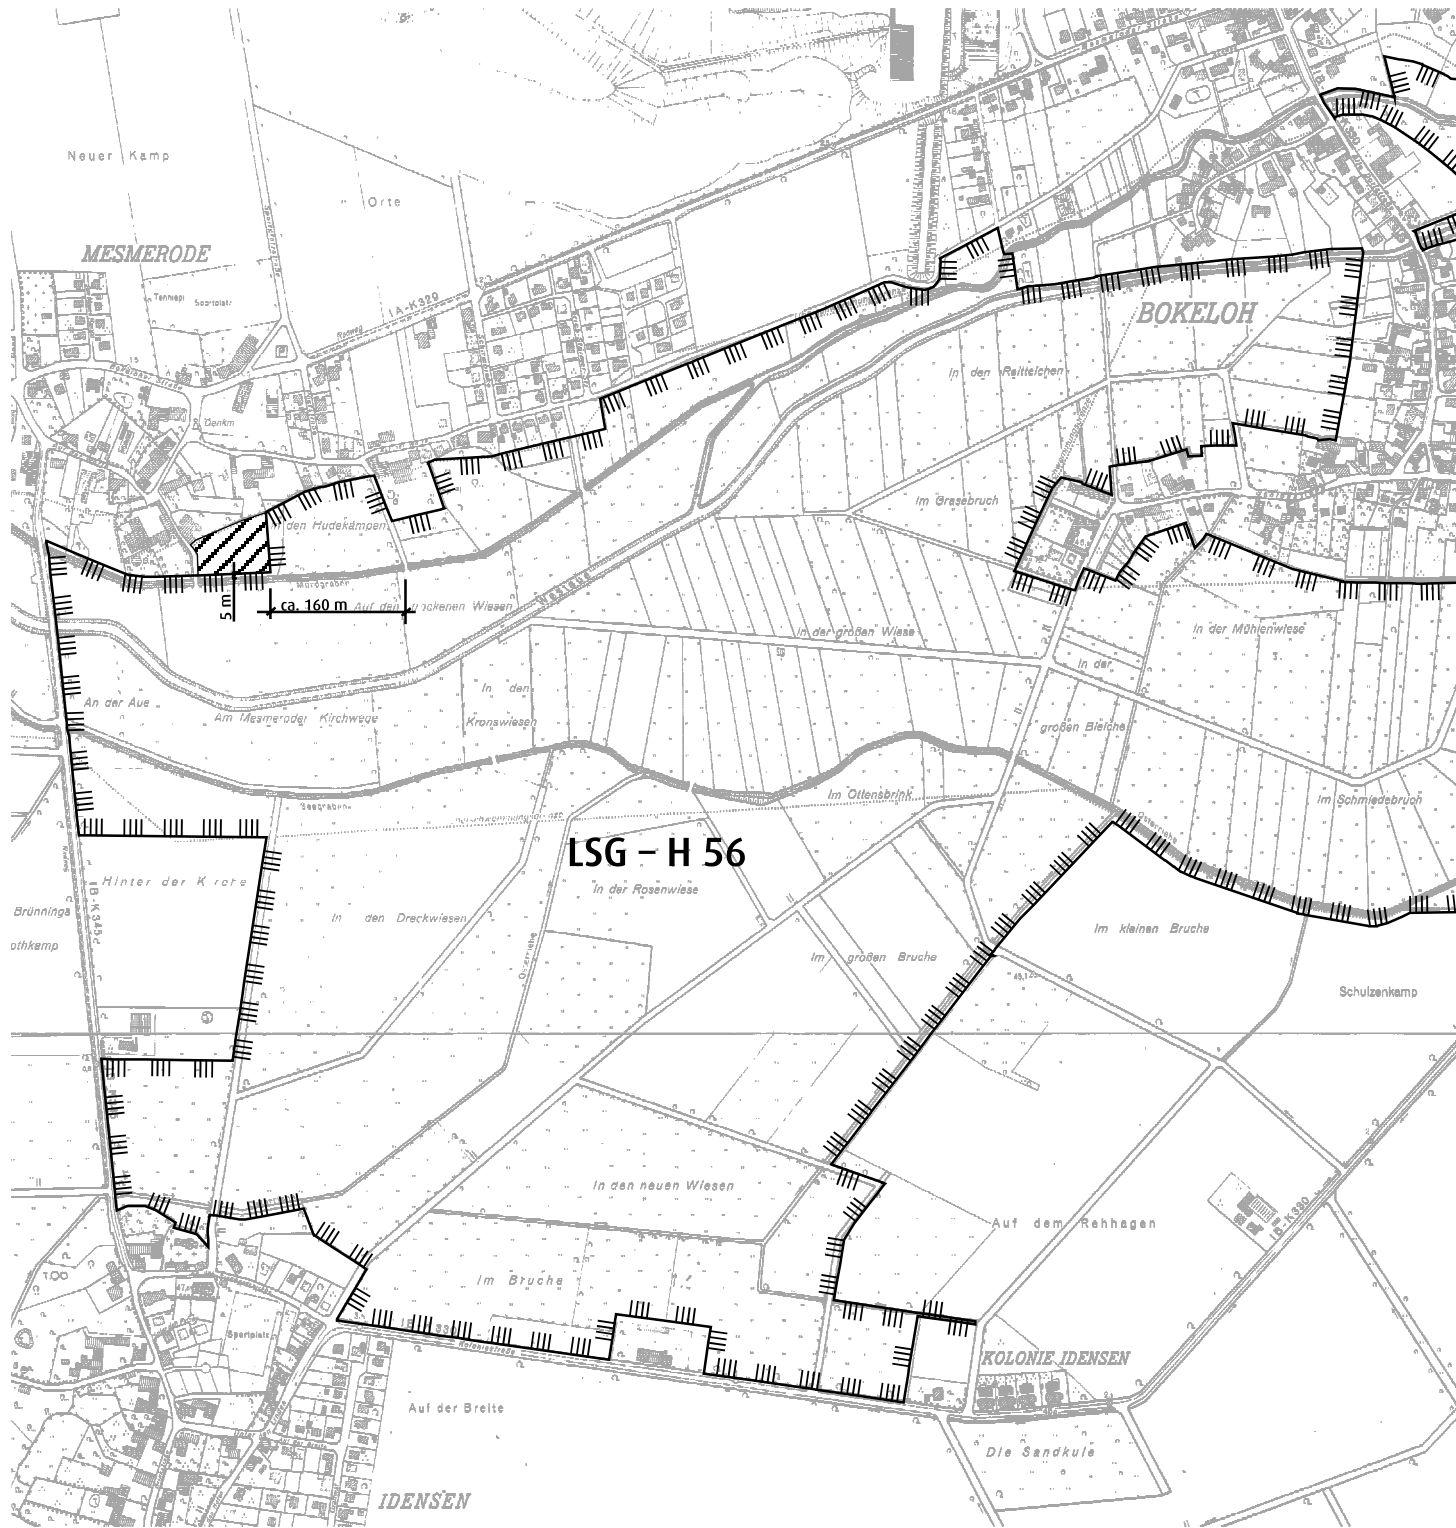

Region Hannover

Legende

Landschaftsschutzgebiet H 56

Bereich, der aus dem Landschaftsschutzgebiet
entlassen wird

Übersichtsplan zur I. Änderungsverordnung zur Verordnung zum Schutz des Landschaftsteiles »Westau« (LSG - H 56)

in der Stadt Wunstorf, Region Hannover

Kartengrundlage:
DGK5-Daten der LGN - Landesvermessung + Geobasisinformation Niedersachsen
ALK-Grundrissdaten der VKB - Vermessungs- und Katasterbehörde Hannover

Datenquelle:
Verordnung zum Landschaftsschutzgebiet H 56