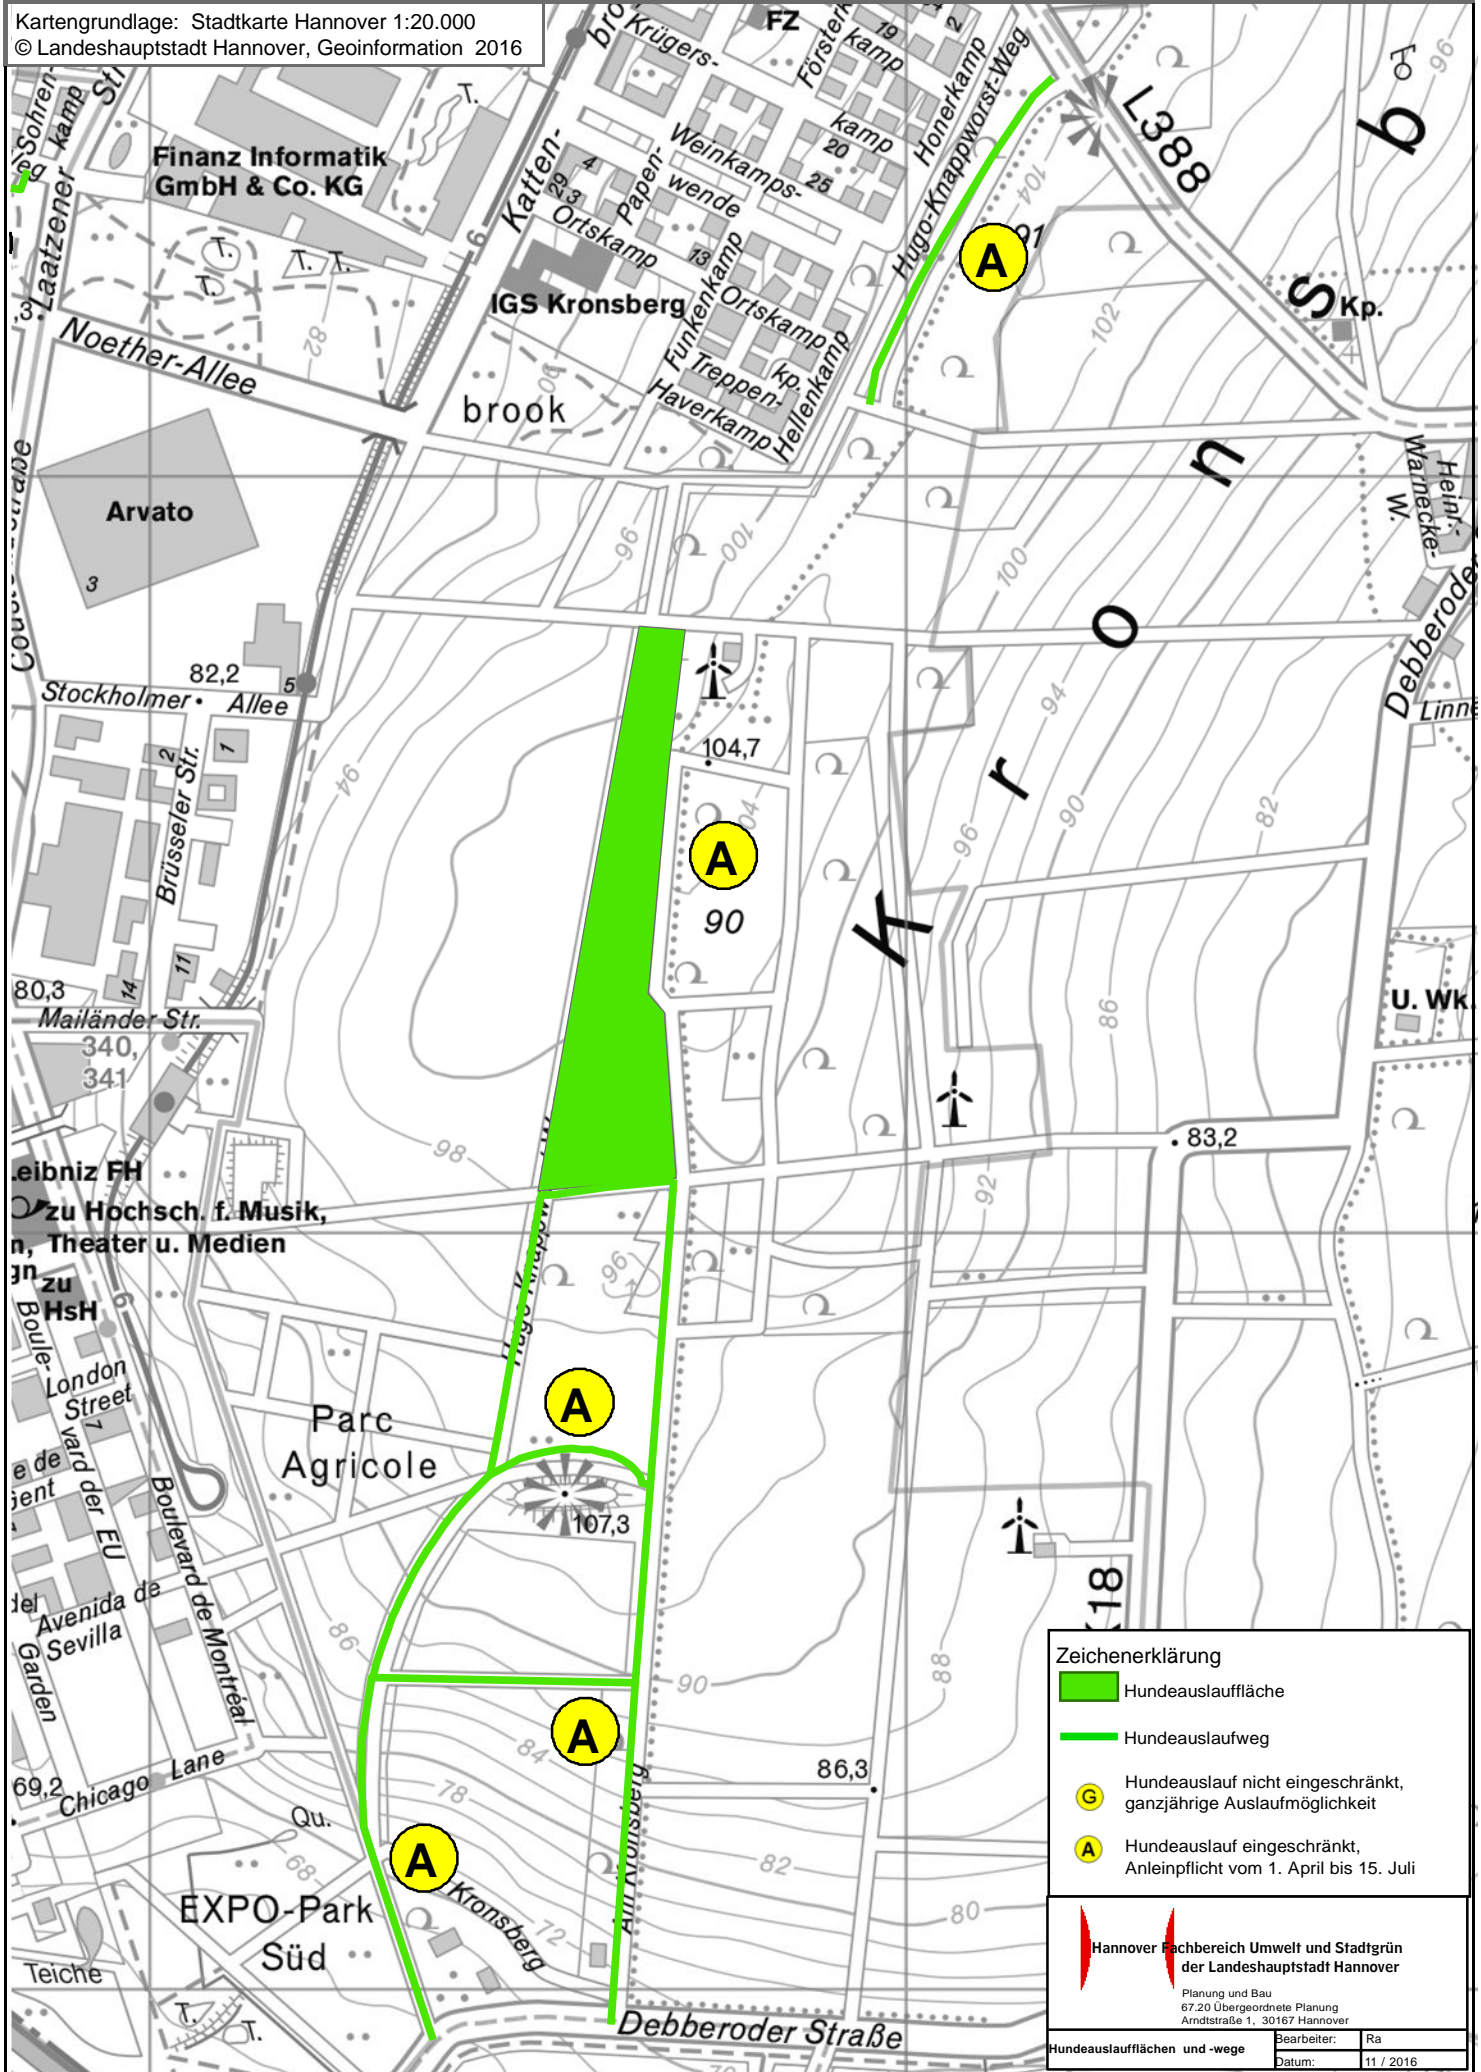

Hundeauslaufflächen - Bemerode-Süd

Kartengrundlage: Stadtkarte Hannover 1:20.000
 © Landeshauptstadt Hannover, Geoinformation 2016

Zeichenerklärung

- Hundeauslauffläche
- Hundeauslaufweg
- G Hundeauslauf nicht eingeschränkt, ganzjährige Auslaufmöglichkeit
- A Hundeauslauf eingeschränkt, Anlempflicht vom 1. April bis 15. Juli

Hannover Fachbereich Umwelt und Stadtgrün
 der Landeshauptstadt Hannover

Planung und Bau
 67.20 Übergordnete Planung
 Arndtstraße 1, 30167 Hannover

Hundeauslaufflächen und -wege	Bearbeiter: Ra
	Datum: 11 / 2016