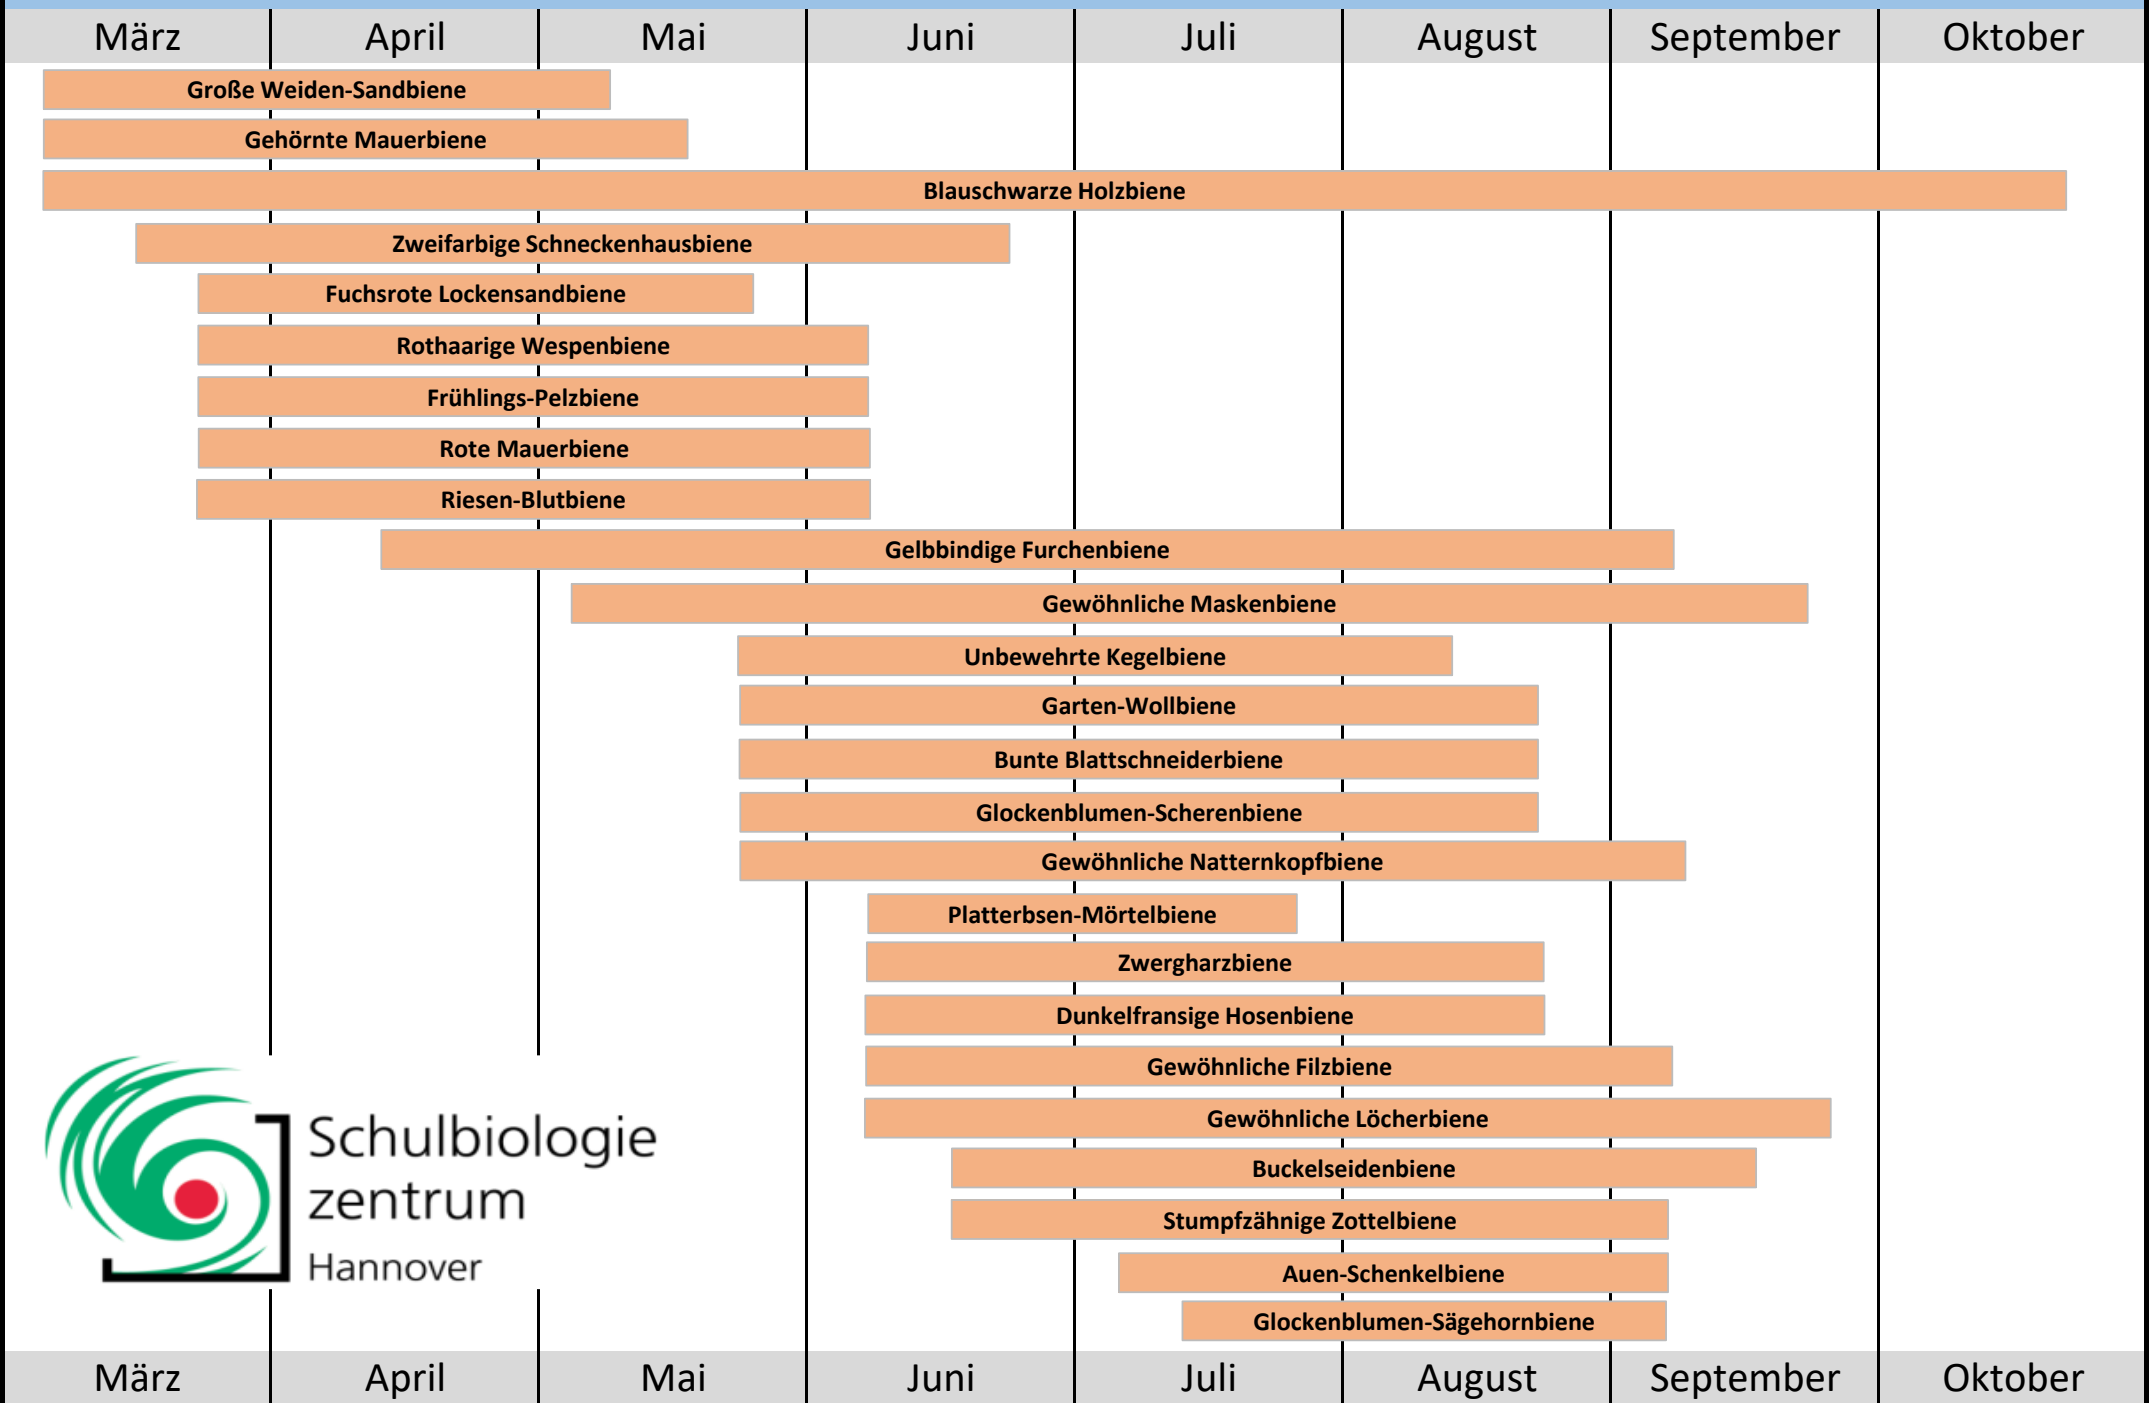

Welche Wildbiene fliegt wann?

Schulbiologie
zentrum
Hannover